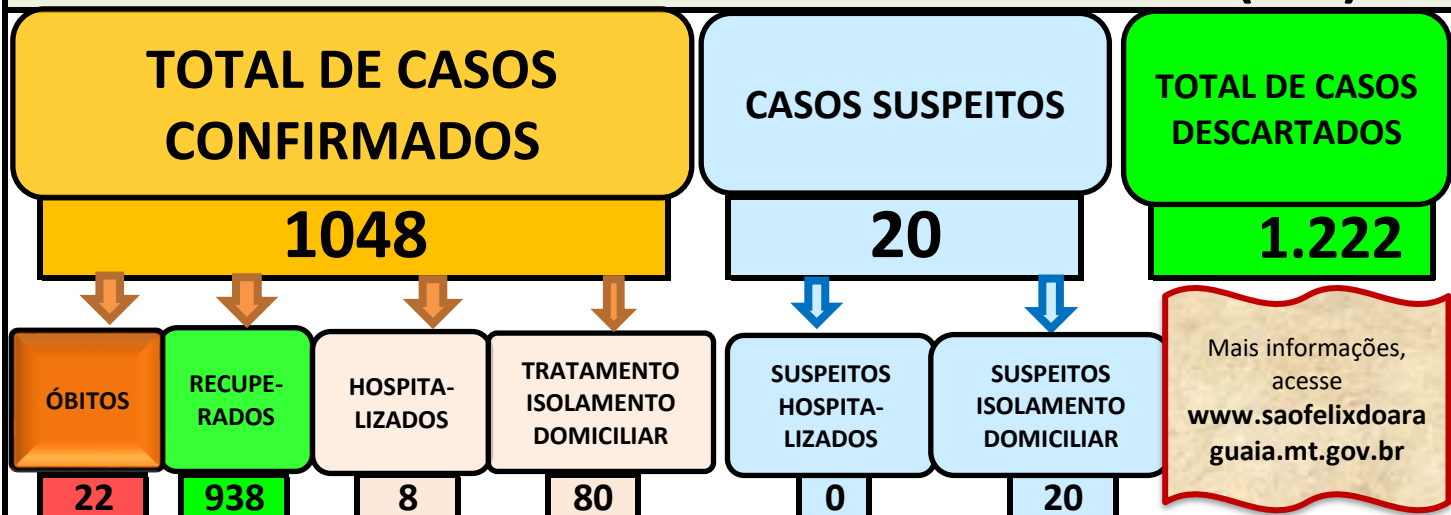

**CORONAVÍRUS - COVID - 19**  
**SÃO FÉLIX DO ARAGUAIA-MT**

**BOLETIM INFORMATIVO DIÁRIO**

CENTRO DE REFERÊNCIA/ATENDIMENTO À COVID-19 (66) 9-8438-3697-Sede - (66) 99900-3928-Espigão

Informações obtidas das 11h30min de 08/04/2021 até às 11h30min de HOJE → **09/04/2021**

**RESIDENTES EM SÃO FÉLIX DO ARAGUAIA (MT)**

OBSERVAÇÕES SOBRE RESIDENTES EM SFA-MT: Os 1048 casos CONFIRMADOS de residentes em SFA-MT estão assim distribuídos: 938 já recuperados, 22 óbitos, 80 em isolamento domiciliar, 3 hospitalizados no Hospital Municipal e 5 hospitalizados em outros municípios, sendo 1 em Várzea Grande (MT), 2 em Rondonópolis (MT), 1 em Água Boa (MT) e 1 em Confresa (MT). O óbito do Senhor ANDRÉ POMPEU ainda não está registrado neste boletim, por falta de comunicação de Goiânia (GO).